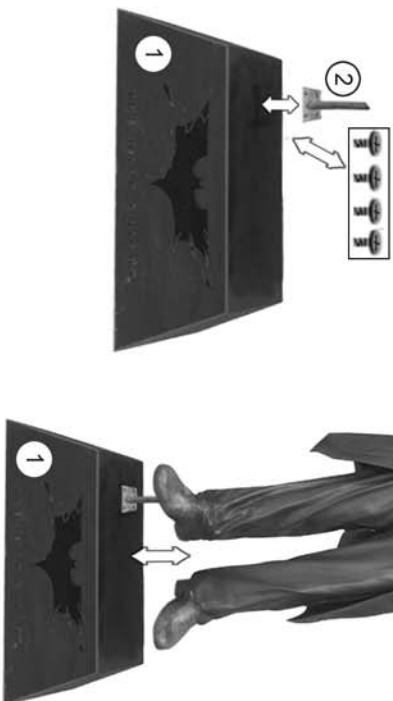

step 1

step 2

step 3

MMM
| Il muckle | mannequins |
Muckle Mannequins
Langlachweg 11
D-68229 Mannheim - Germany -
phone: 0049-(0)621/8 28 13 95
fax: 0049-(0)621/8 28 18 40
www.mucklefiguren.de
info@mucklefiguren.de

Warnhinweis!
! nicht ohne Basis aufstellen!
! Figur an einem sicheren Ort aufstellen!
! Bei Rückfragen bitte mail an:
info@mucklefiguren.de

Warning!
! Do not assemble without the base!
! Put the figurine in a safe place!
! For any further questions please mail to:
info@mucklefiguren.de

Attention!
! Ne pas poser le mannequin sans son socle !
! Placer le mannequin dans un endroit sûr!
! Si Vous avez encore des questions veuillez les
adresser par "e_mail" à: info@mucklefiguren.de

Item No.	Content		Carton size(cm) / total weight cartons 60 kg			
JOKER weight statue 34 kg	Upper body	L	78	55	44	
	Lower body+head		131	71	48	
	Base		82	55	31