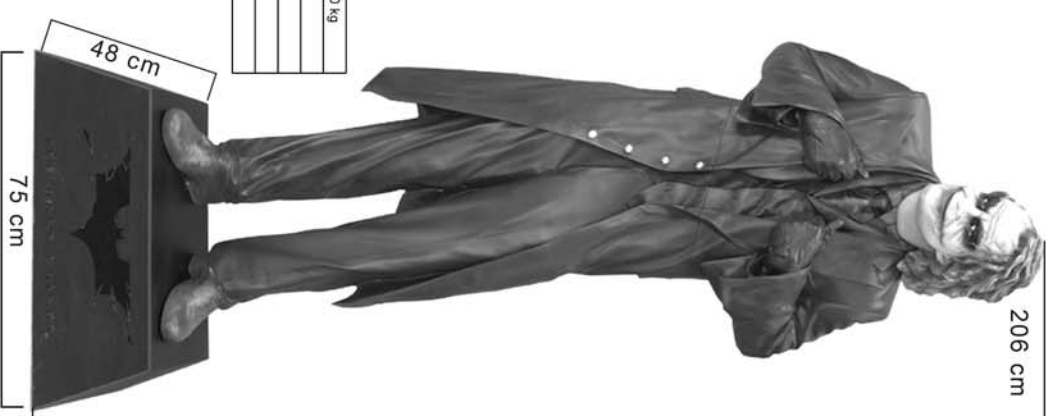

Warnhinweis!
! nicht ohne Basis aufstellen!
! Figur an einem sicheren Ort aufstellen!
! Bei Rückfragen bitte mail an:
info@mucklefiguren.de

Warning!
! Do not assemble without the base!
! Put the figurine in a safe place!
! For any further questions please mail to:
info@mucklefiguren.de

Attention!
! Ne pas poser le mannequin sans son socle !
! Placer le mannequin dans un endroit sûr!
! Si Vous avez encore des questions veuillez les
adresser par "e_mail" à: info@mucklefiguren.de

Item No.	Content		Carton size(cm) / total weight cartons 60 kg			
JOKER weight statue 34 kg	Upper body	L	78	55	44	
	Lower body+head		131	71	48	
	Base		82	55	31