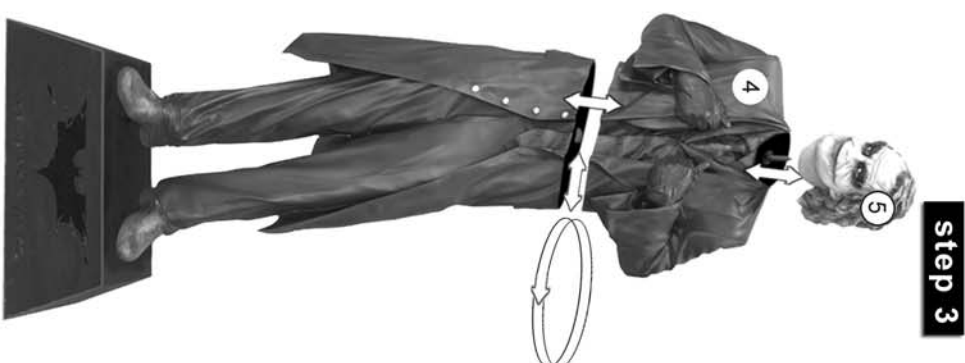

step 2

step 3

MMM
| Il muckle | mannequins |
Muckle Mannequins
Langlachweg 11
D-68229 Mannheim - Germany -
phone: 0049-(0)621/8 28 13 95
fax: 0049-(0)621/8 28 18 40
www.mucklefiguren.de
info@mucklefiguren.de